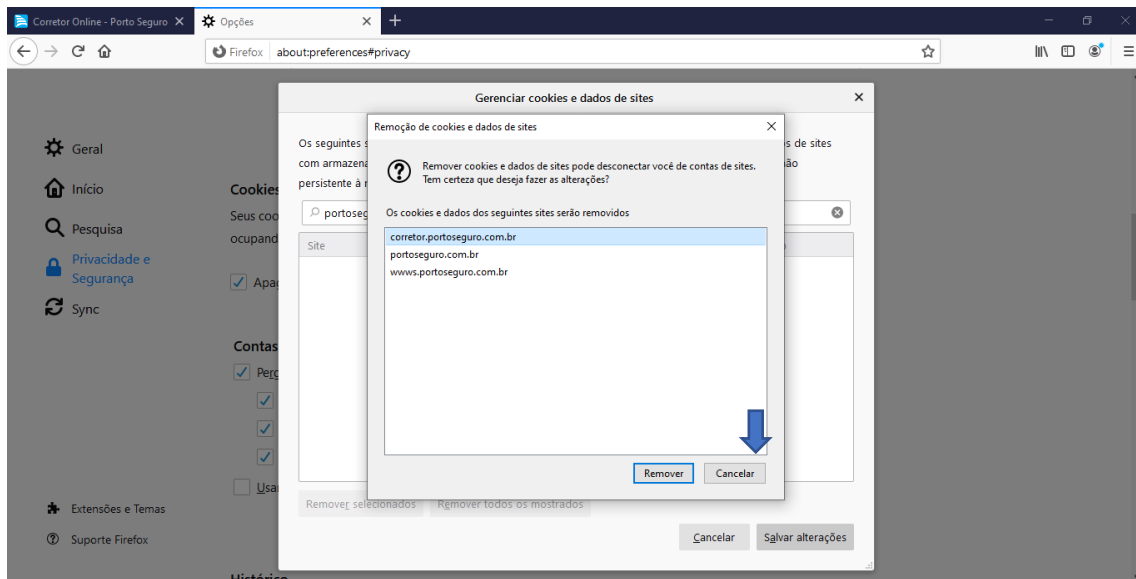

4. Digite portoseguro.com.br no popup que abriu e clique no botão **Remover todos os mostrados**

5. Clique no botão **Remover**

6. Feche o browser

7. Abra novamente e digite na barra de endereço, o endereço do Corretor Online <https://corretor.portoseguro.com.br/corretoronline/> e acessar os menus

The screenshot shows the Corretor Online website interface. At the top, there is a browser address bar with the URL <https://corretor.portoseguro.com.br/portal/site/corretoronline/template.LOGIN/jsessionid=1bgoZurXizPJYQJUZq>. Below the address bar, there are logos for Corretor online, PORTO SEGURO, Itau, and Azul. A button labeled "ENTRAR NO CORRETOR ONLINE" is visible. A navigation menu includes "Mercado", "Campanhas", "Notícias da Cia", "Seu desenvolvimento", "Telefones e endereços", "Porto Press", and "Busca".