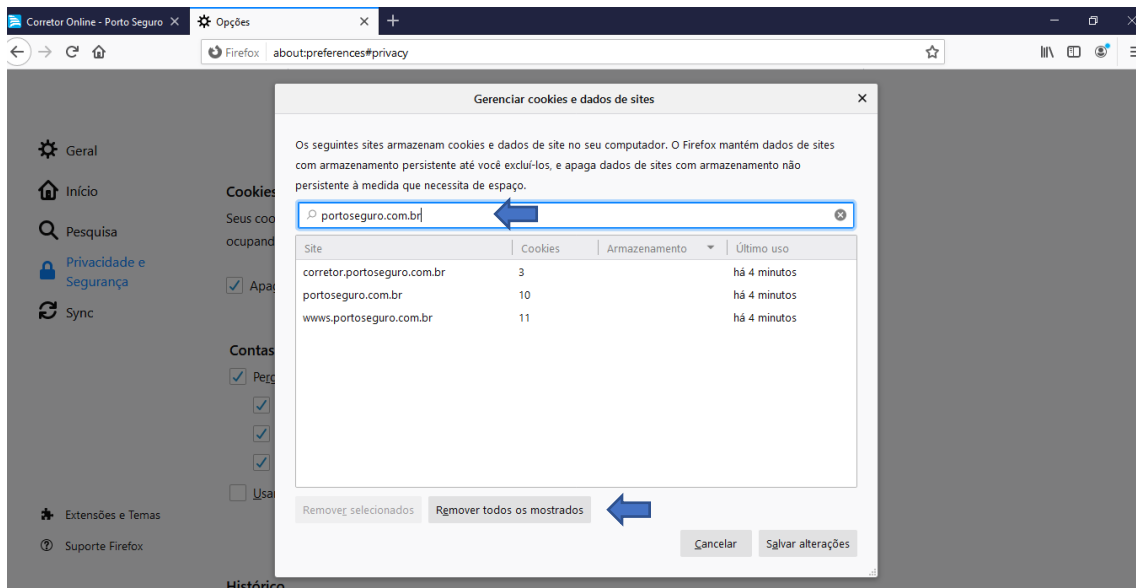

4. Digite portoseguro.com.br no popup que abriu e clique no botão **Remover todos os mostrados**

5. Clique no botão **Remover**

6. Feche o browser

7. Abra novamente e digite na barra de endereço, o endereço do Corretor Online <https://corretor.portoseguro.com.br/corretoronline/> e acessar os menus