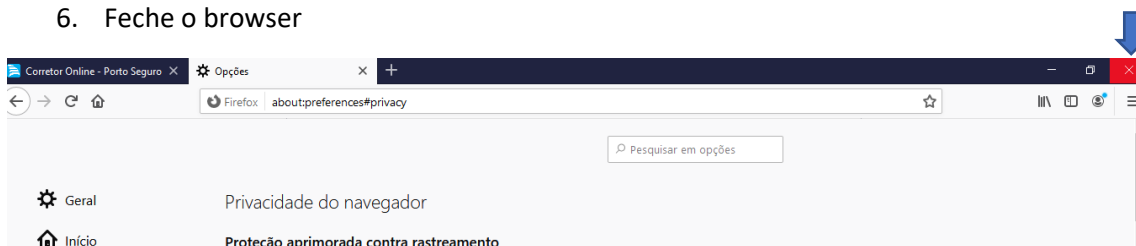

4. Digite portoseguro.com.br no popup que abriu e clique no botão **Remover todos os mostrados**

5. Clique no botão **Remover**

6. Feche o browser

7. Abra novamente e digite na barra de endereço, o endereço do Corretor Online <https://corretor.portoseguro.com.br/corretoronline/> e acessar os menus

The screenshot shows the Corretor Online website interface. At the top, there is a browser address bar with the URL <https://corretor.portoseguro.com.br/portal/site/corretoronline/template.LOGIN/jsessionid=1bgoZurXizPJYQJUZq>. Below the address bar, there are logos for Corretor online, PORTO SEGURO, Itau, and Azul. A button labeled "ENTRAR NO CORRETOR ONLINE" is visible. A navigation menu includes "Mercado", "Campanhas", "Notícias da Cia", "Seu desenvolvimento", "Telefones e endereços", "Porto Press", and "Busca".