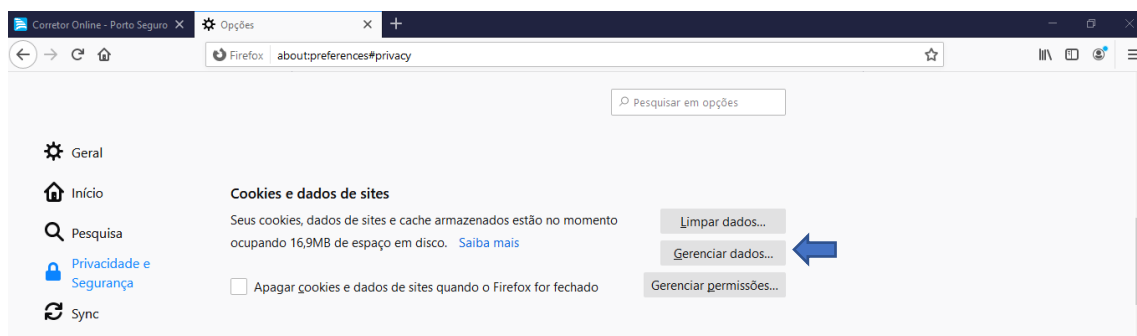

4. Digite portoseguro.com.br no popup que abriu e clique no botão **Remover todos os mostrados**

5. Clique no botão **Remover**

6. Feche o browser

7. Abra novamente e digite na barra de endereço, o endereço do Corretor Online <https://corretor.portoseguro.com.br/corretoronline/> e acessar os menus