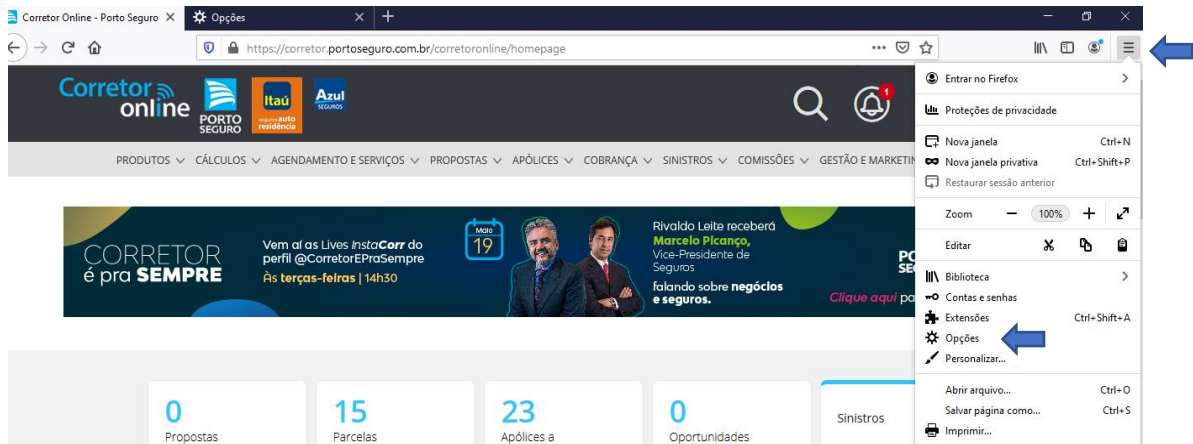

Procedimento para limpeza de cookies no Firefox

1. Com o Firefox aberto, clique no botão menu e depois em Opções