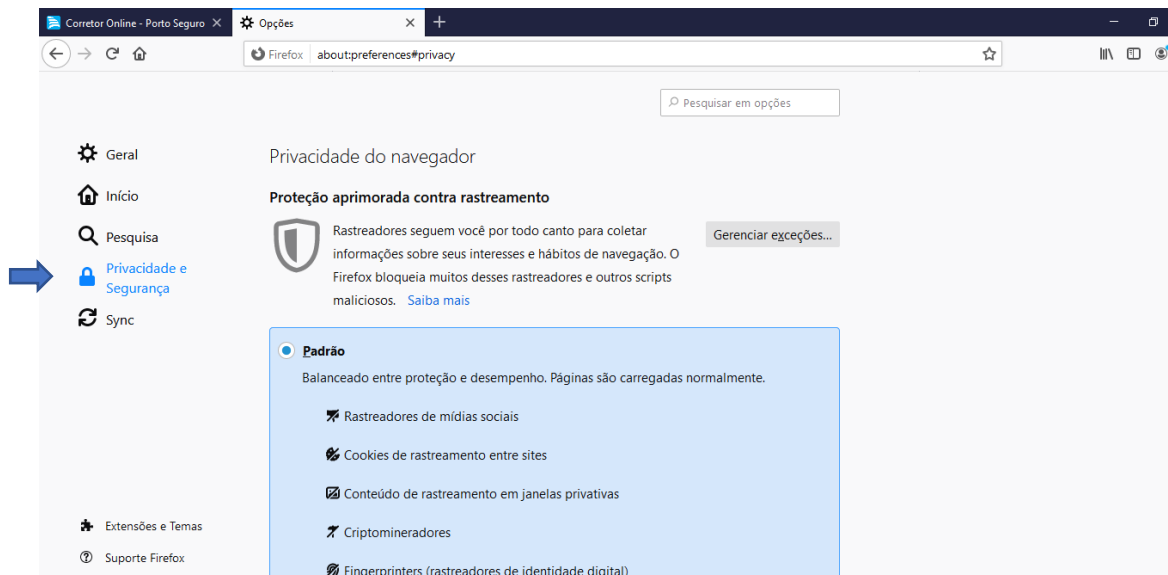

2. Clique em Privacidade e Segurança